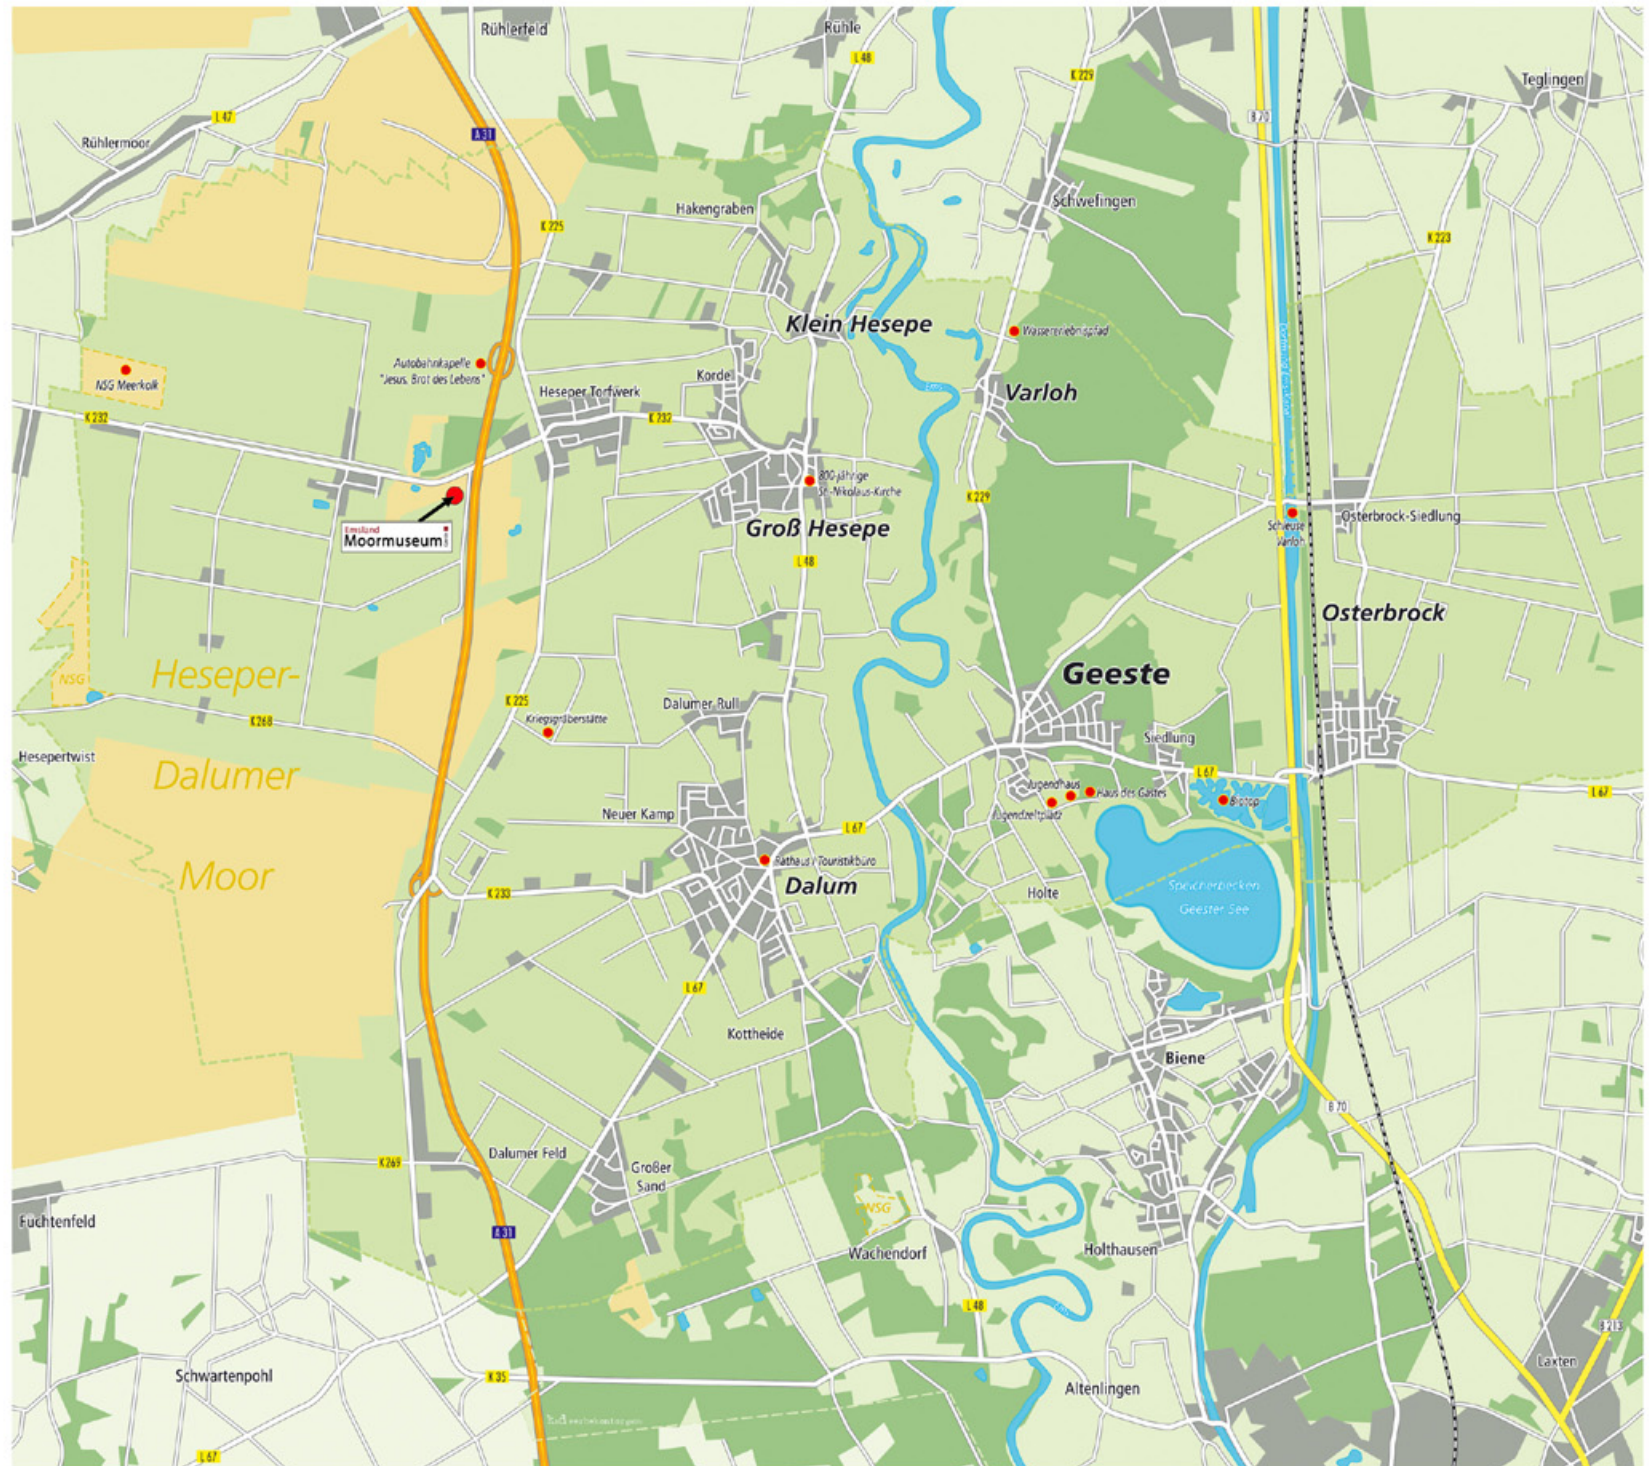

# Emsland Moormuseum

Geestemoor 6  
49744 Geeste/Groß Hesepe  
Telefon: (0 59 37) 70 99 90  
Telefax: (0 59 37) 70 99 935  
[www.moormuseum.de](http://www.moormuseum.de)  
[info@moormuseum.de](mailto:info@moormuseum.de)